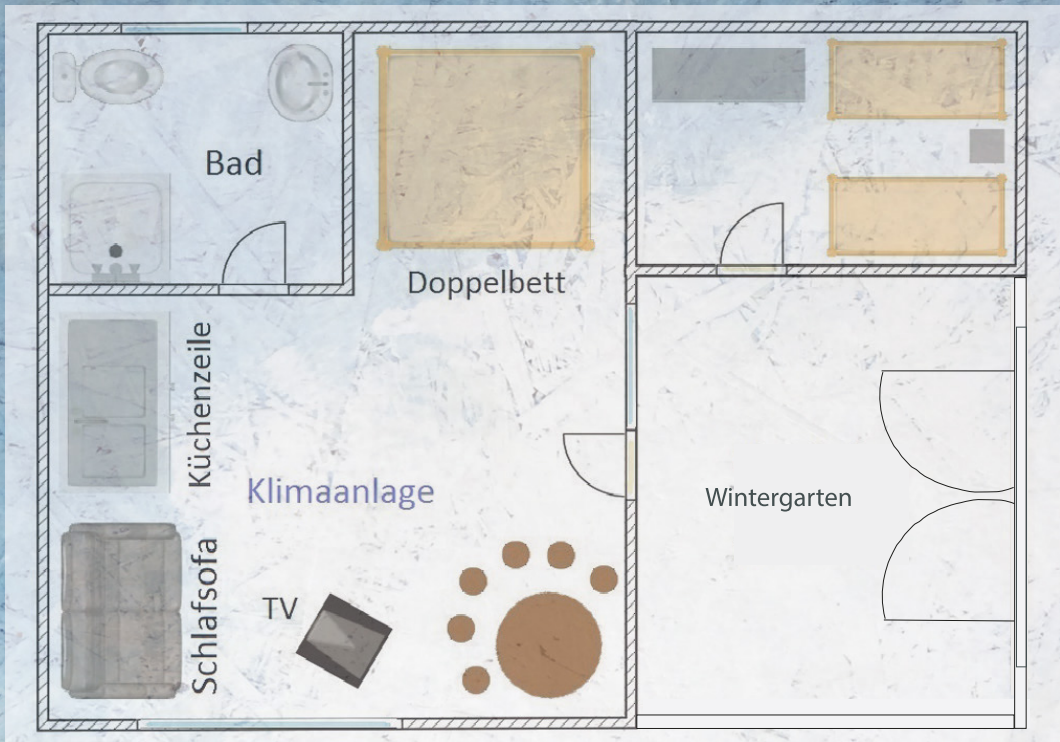

Immer Sonne

1 - 4 Personen + 2 Aufbettungen

50m²